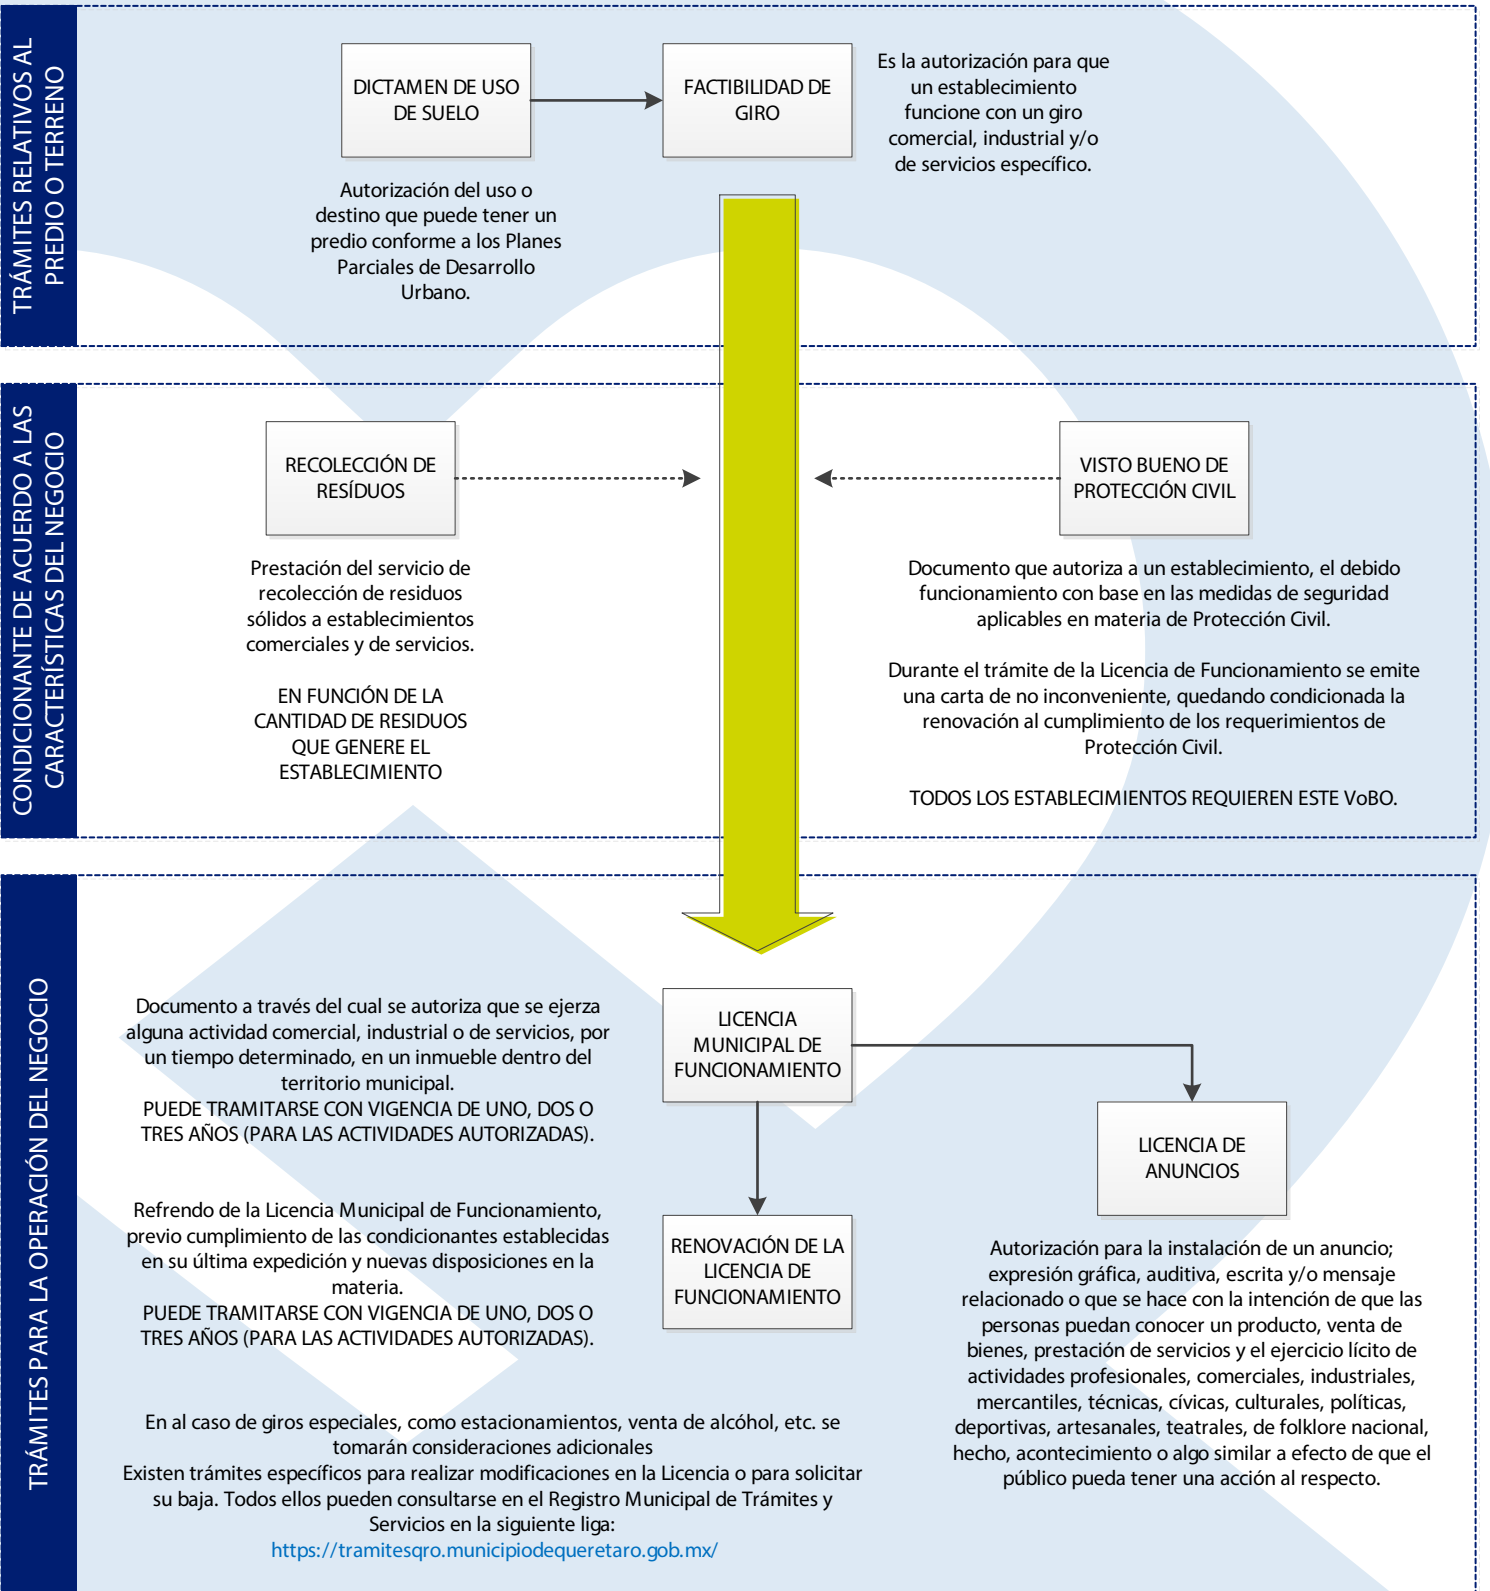

Anexo 4. P02 PROCESO APERTURA DE NEGOCIOS

Existen diversos MECANISMOS y PROGRAMAS ESPECIALES de simplificación que facilitan la apertura de negocios en el Municipio de Querétaro:

- LICENCIAS DE FUNCIONAMIENTO MULTIANUALES
- SISTEMA DE APERTURA RÁPIDA DE EMPRESAS (SARE)
- SISTEMA DE AGILIZACIÓN DE TRÁMITES PARA LA INDUSTRIA (SATI)
- PROGRAMA "SÚMATE"
- PROGRAMA DE APOYO TEMPORAL PARA LA APERTURA DE MICRO NEGOCIOS (PATMIN)